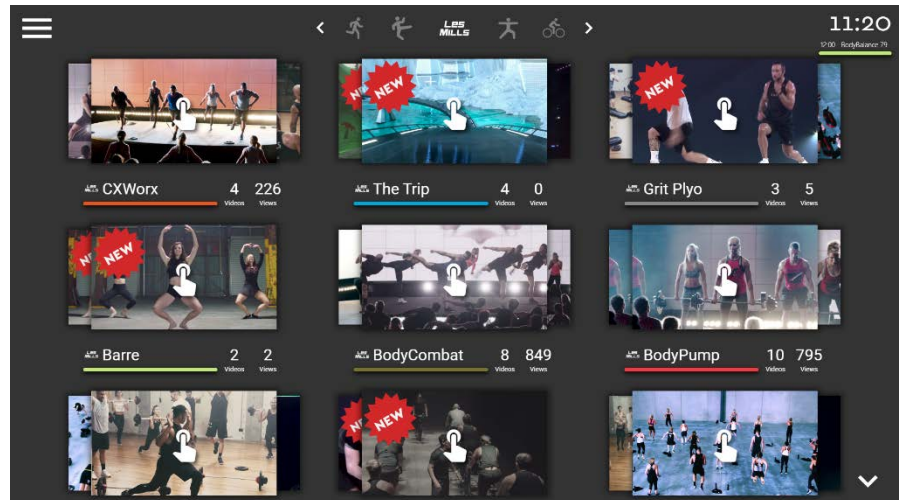

ELECTROWAVES® VIRTUAL 2.0

AJASTETUT TUNNIT / TUNNIN VALINTA

Oikeasta yläkulmasta (kellon alla) näet seuravan ajastetun tunnin. Kun painat tuntia, aukeaa näytölle koko viikon näkymä. Kun haluat palata edelliseen näkymään, niin paina samasta kohdasta uudelleen.

Kategorioiden selaus onnistuu helposti selaamalla yläosassa olevaa valikkoa.

Tunnin nimi, videoiden määrä, tykkäykset ja katselukerrat näkyvät kunkin videon alla.

Nuolipainikkeilla voit selata eri kategorioiden videoita ja "Play" painikkeella käynnistät tunnin.

Kun näyttöä koskettaa videon ollessa päällä, aukeaa säätöpainikkeet, joilla hallinnoit äänentasoja, kelaat tai pysäytät videon. Videon kesto näkyy myös alapalkissa. Alkuvalikkoon pääset takaisin painamalla nuolta vasemmasta yläkulmasta.